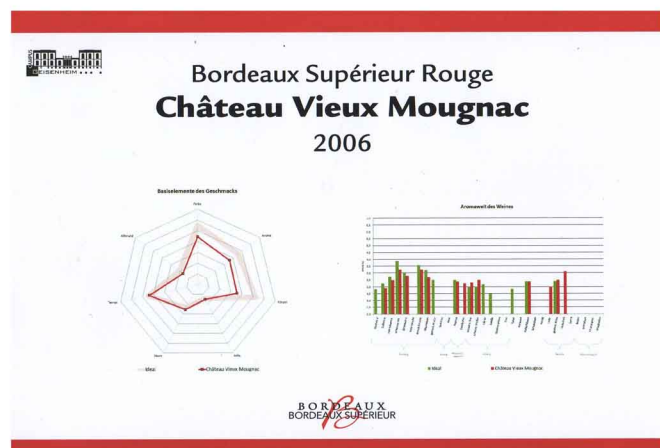

Château Vieux Mognac

Handcraft wine since 5 generations

PRESS REVIEW

GILBERT ET GAILLARD Note 84/100

Château Vieux Mognac - Bordeaux Supérieur - 2005

Beautiful deep red showing little evolution. Nose of jammy fruits with a vegetal and undergrowth touch. On the palate, a fairly firm wine in a clean fruity style with evident freshness. Uncork for grilled red meat.

REVUE SOMMELIERS INTERNATIONALE - Coup de Coeur

Château Vieux Mognac - Bordeaux Supérieur - 2005

Certainly one of the most beautiful bottle on the appellation

APPRECIATION :

GEINSENHEIM INSTITUTE

Château Vieux Mognac

Bordeaux Supérieur - 2006

Château Vieux Mognac

Handcraft wine since 5 generations

WEIN MARKT Magazine 2010
Tour des Vins de France

Wein Das Wirtschaftsmagazin für Handel und Erzeuger
Markt

Château Vieux Mognac
Château Vieux Mognac ist seit fünf Generationen im Besitz der Familie Milhard, die den 7-ha-Betrieb mit seiner Jahresproduktion von 30.000 l Schritt für Schritt auf Gutsabfüllung und auf den Export ausgerichtet hat.